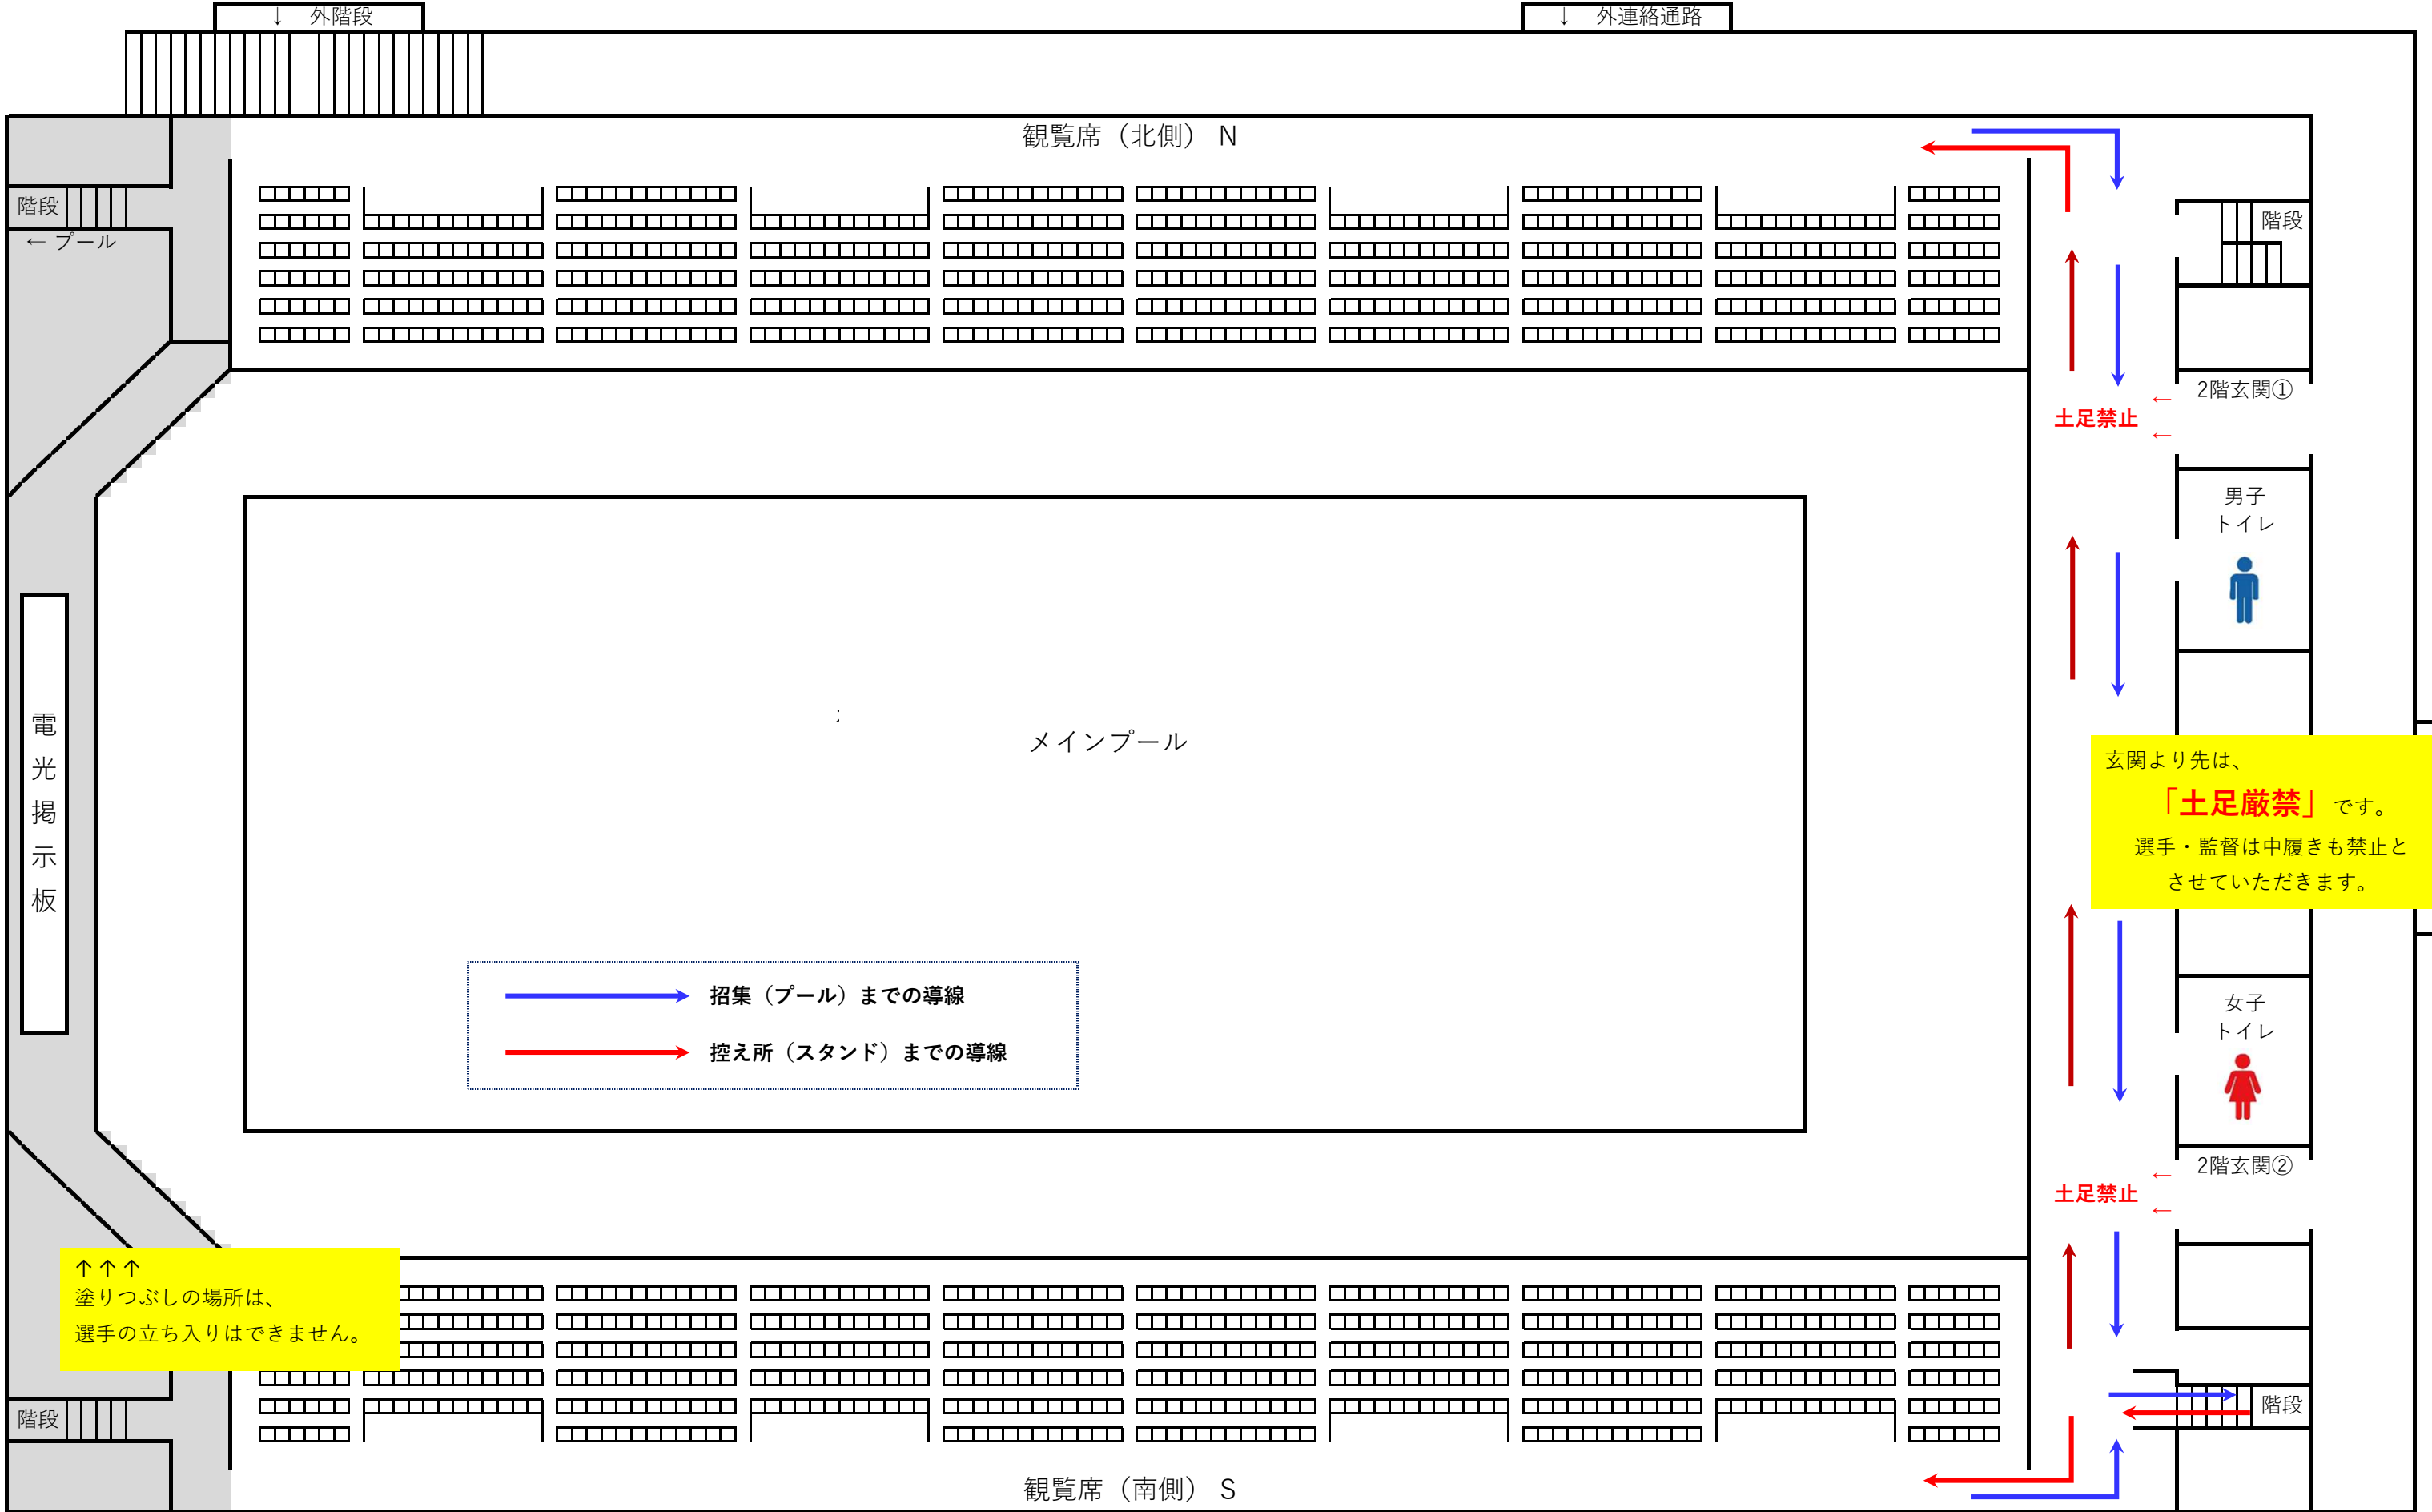

【高校新人戦・ジュニア秋季】 レース前後の選手導線 (2階)

【高校新人戦・ジュニア秋季】 レース前後の選手導線 (1階)