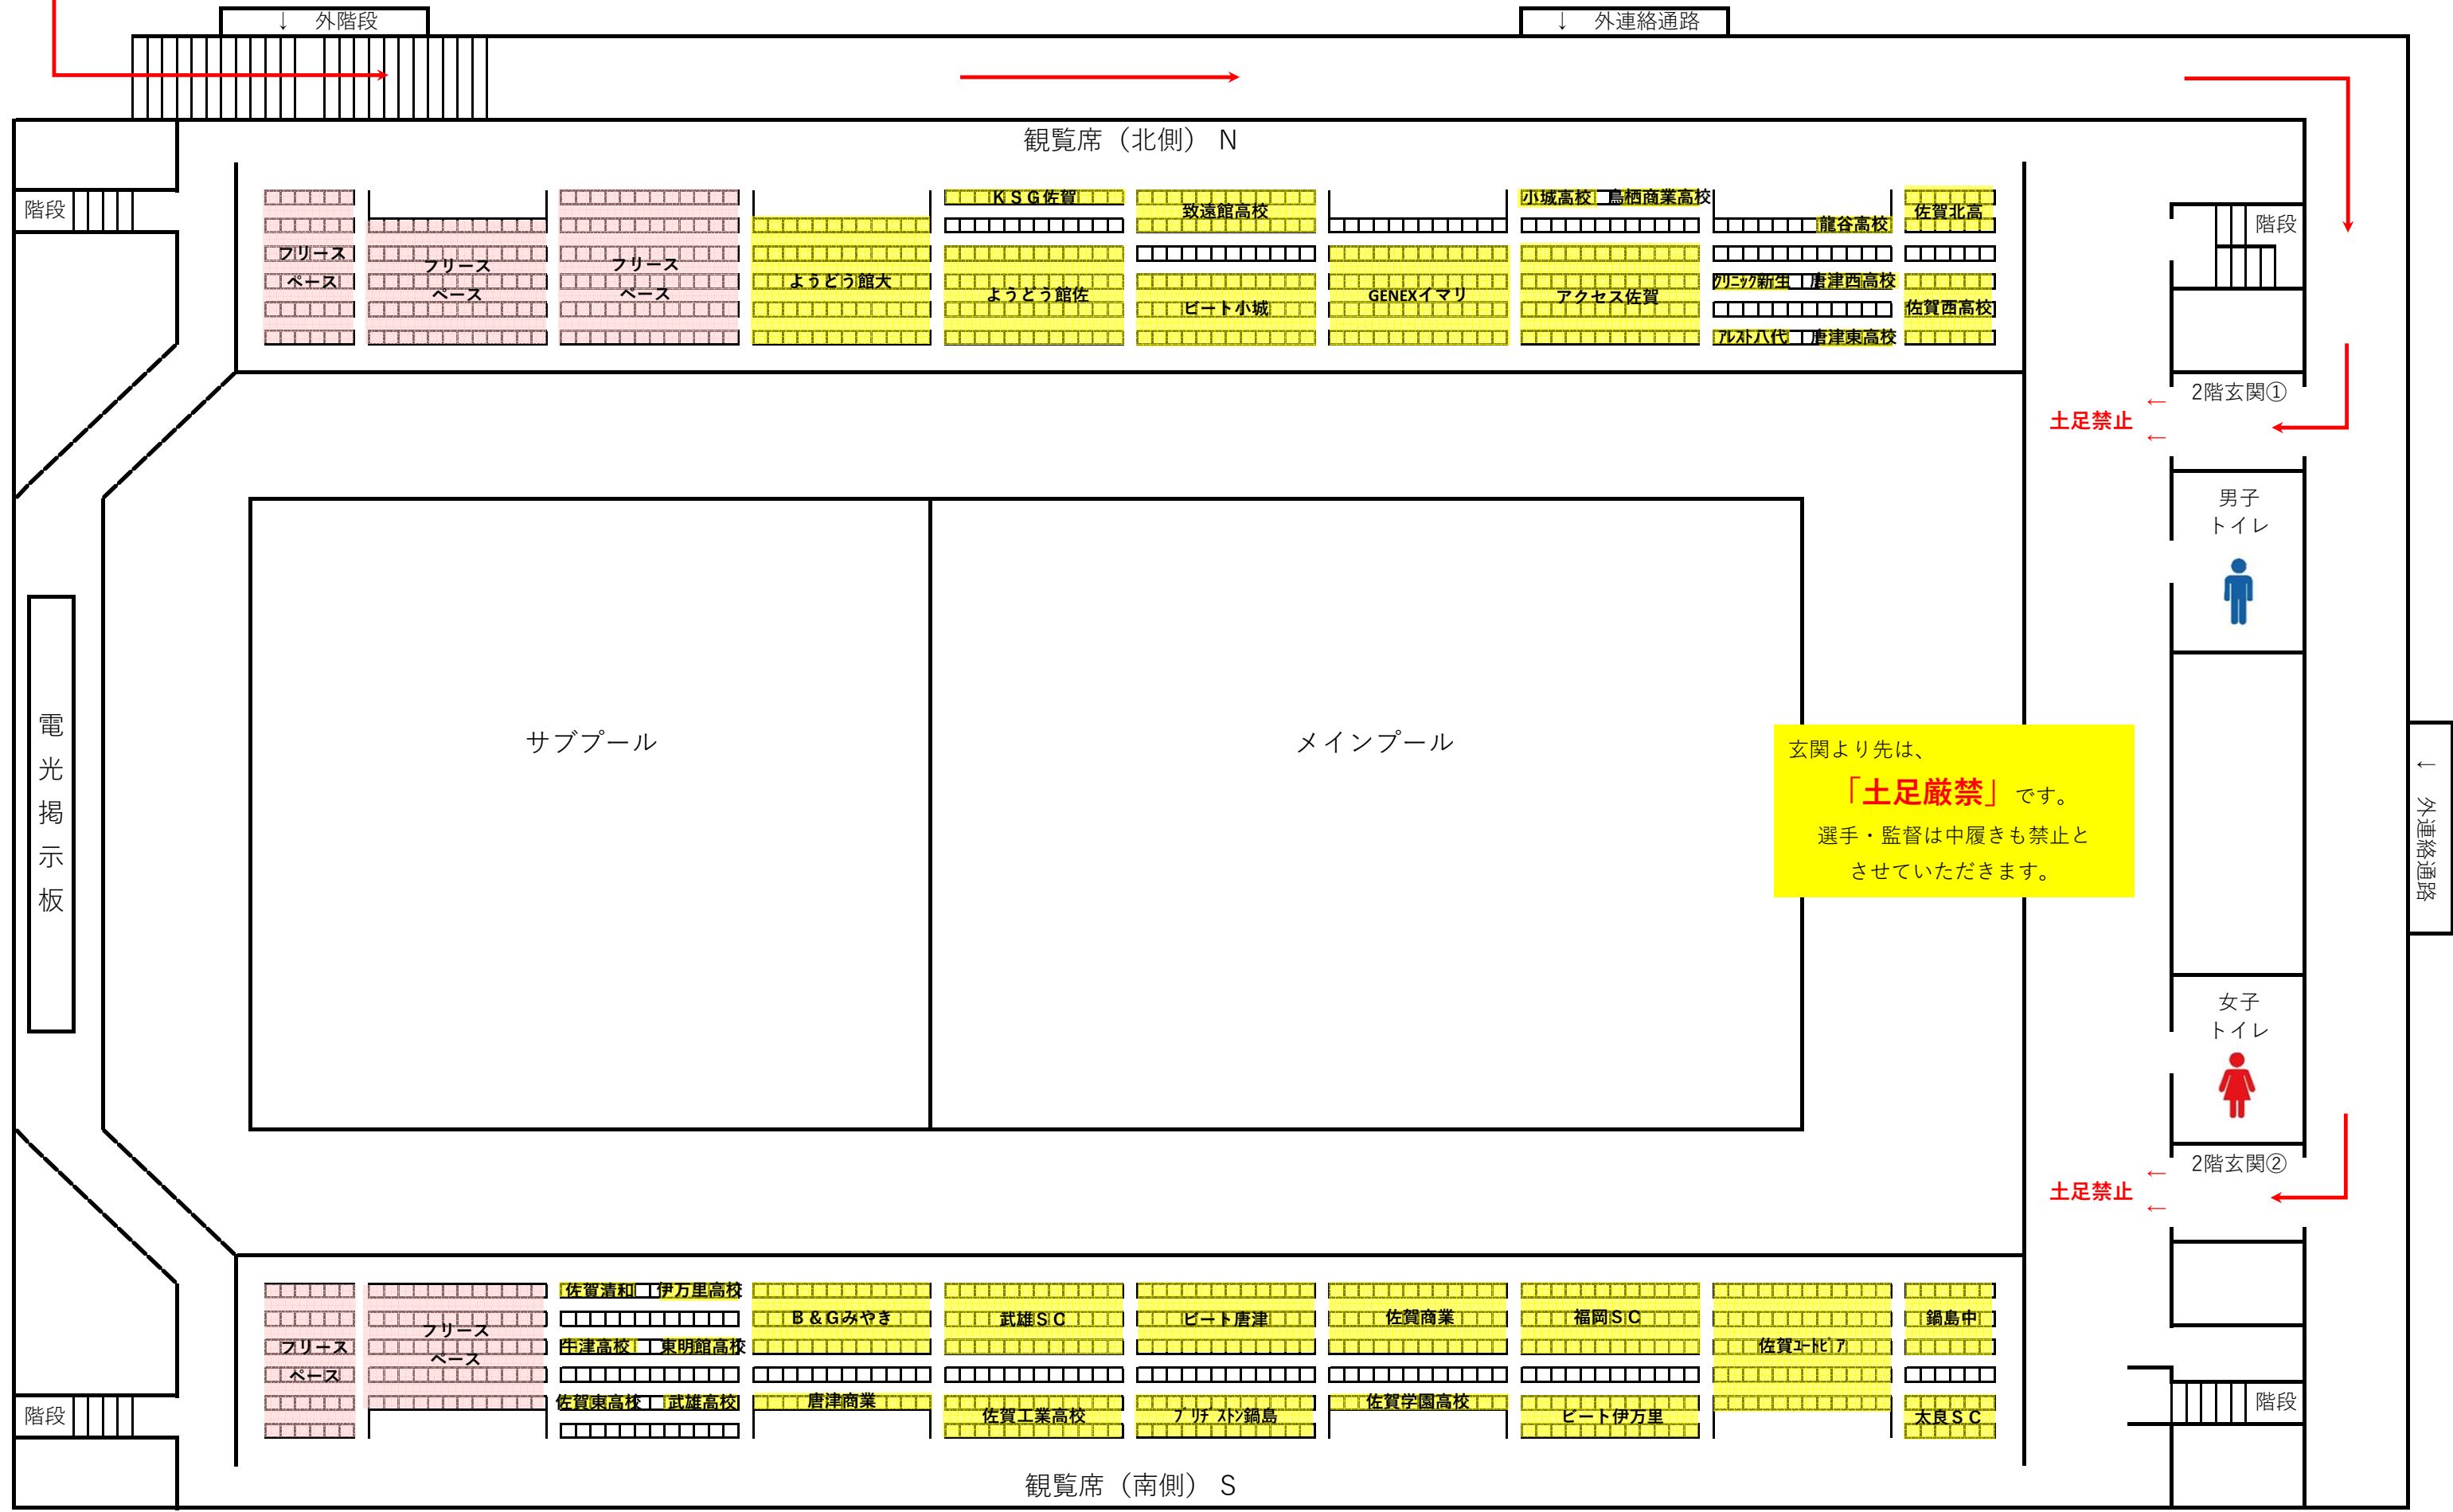

【高校新人戦・ジュニア秋季】 選手開門～スタンド入場 導線・選手控え所

玄関より先は、
「土足厳禁」です。
 選手・監督は中履きも禁止と
 させていただきます。