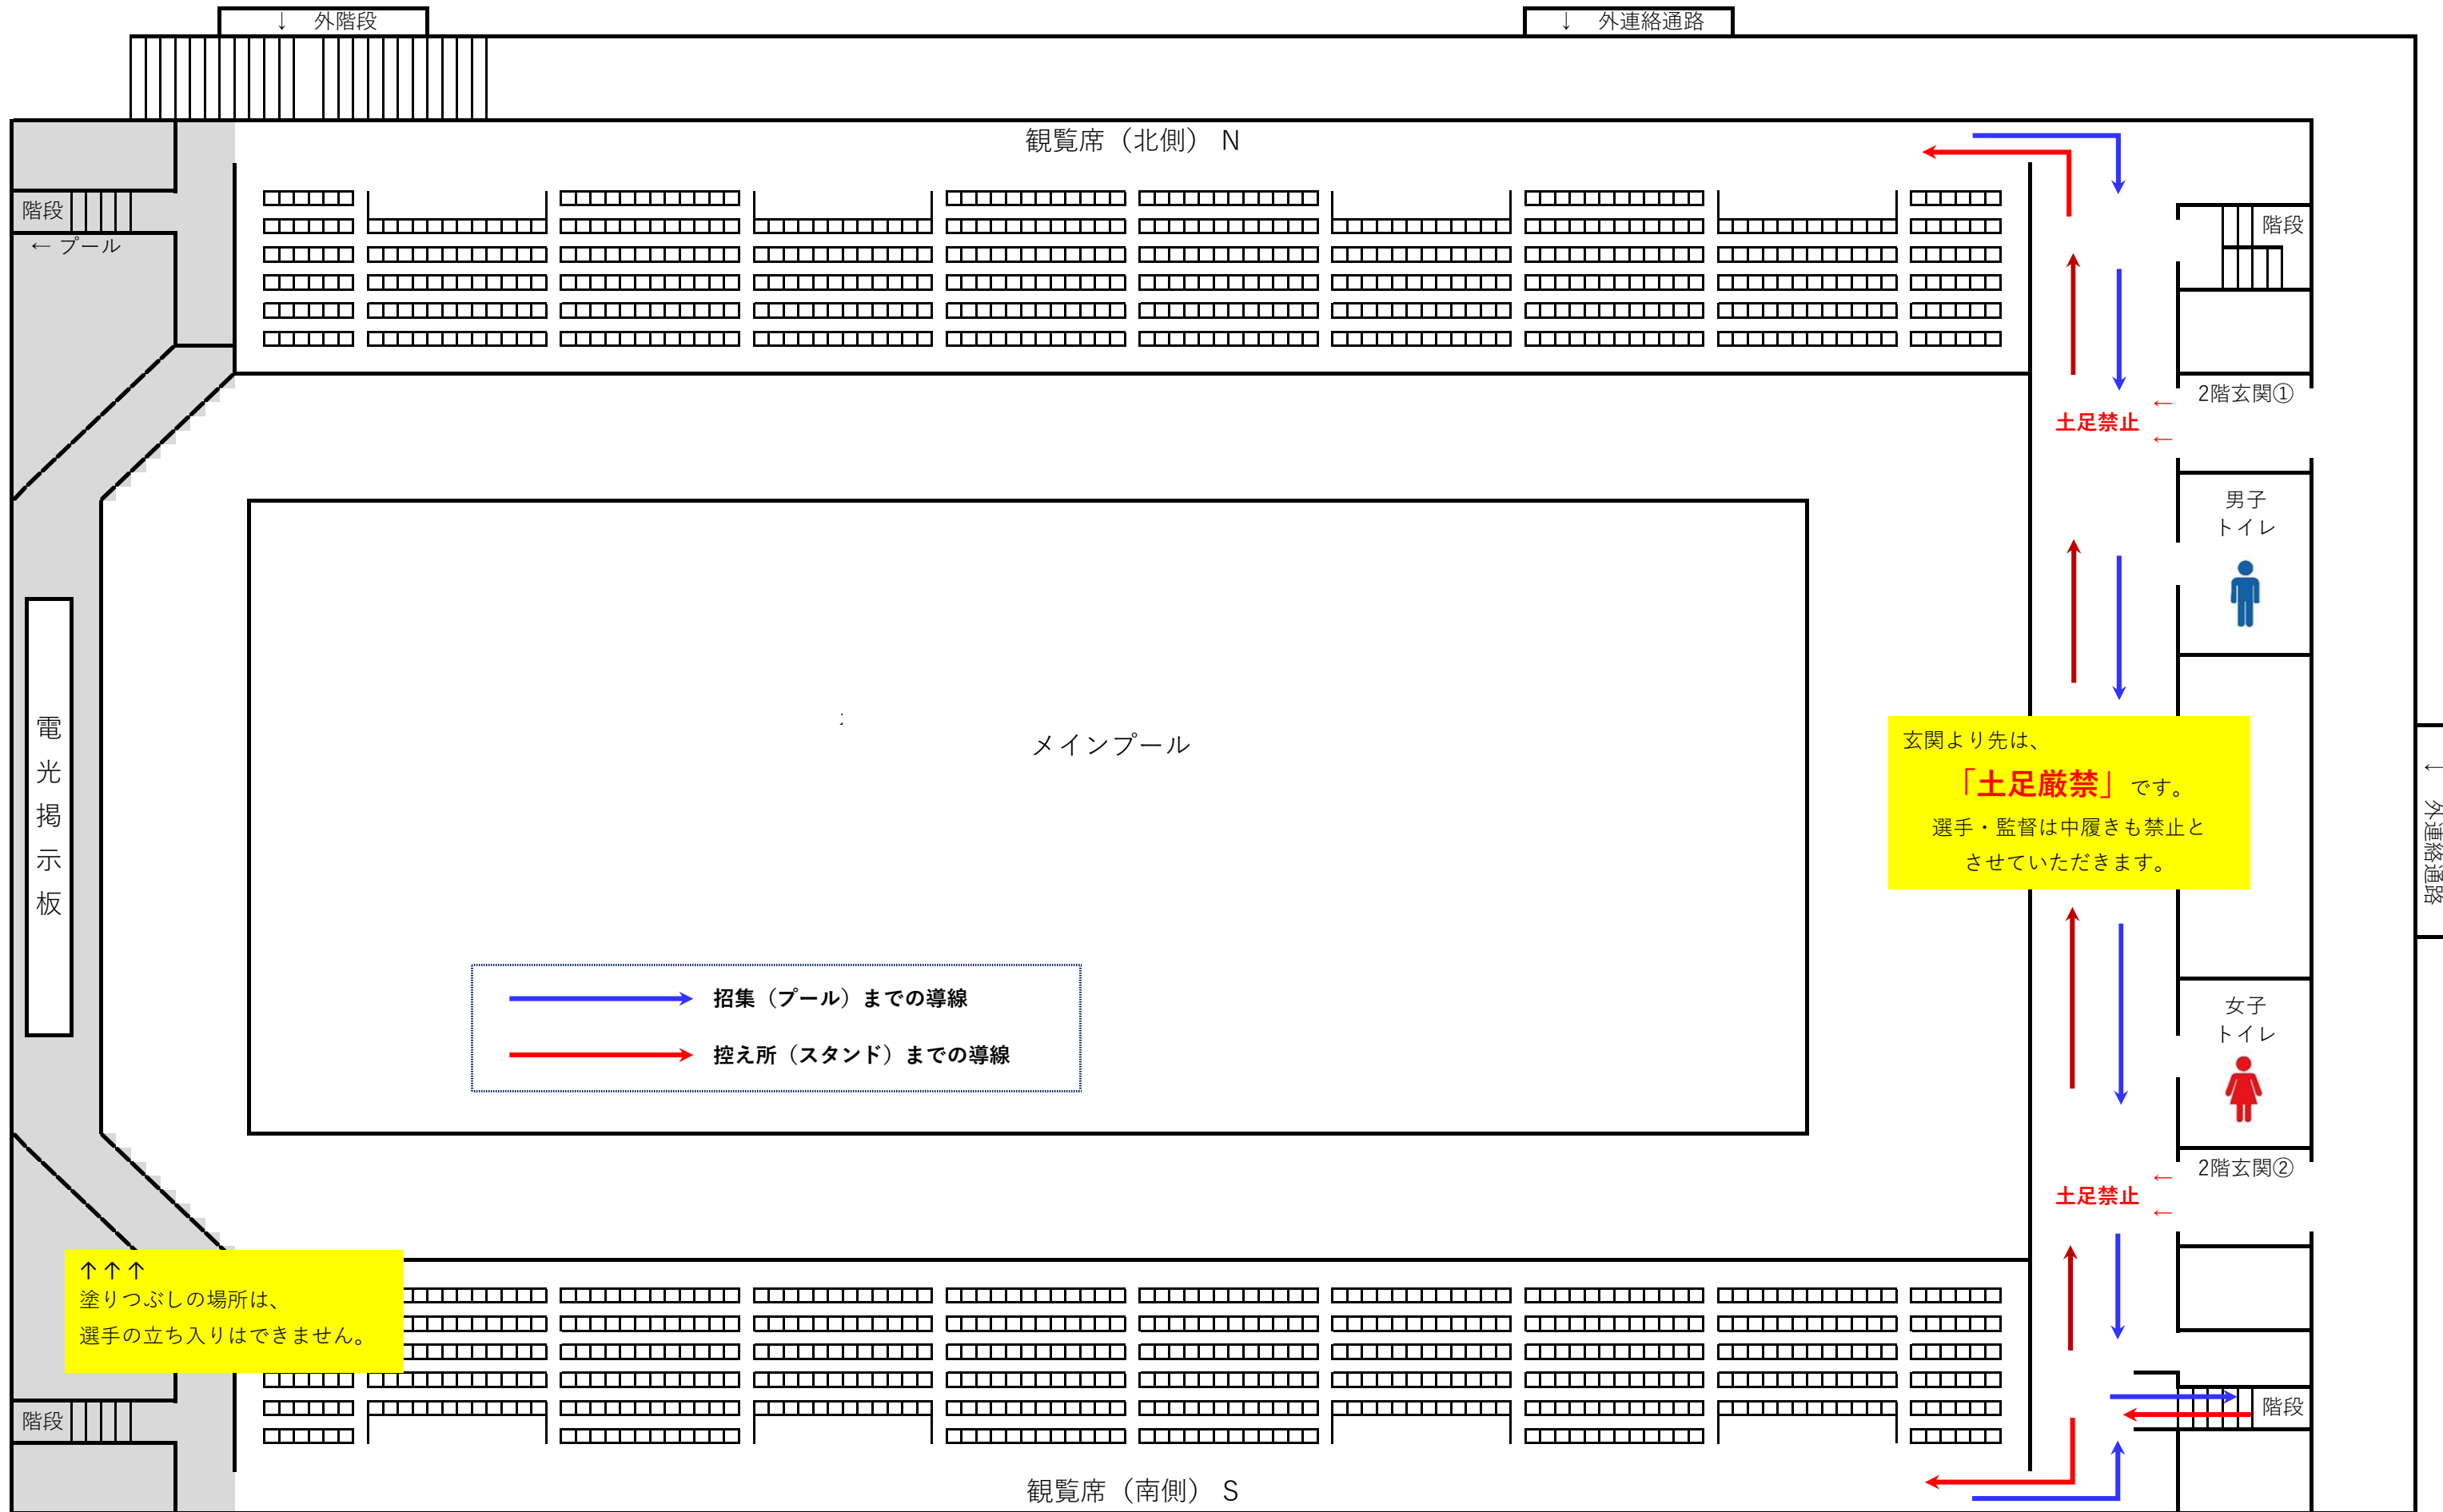

【第15回佐賀県春季水泳競技大会】 レース前後の選手導線 (2階)

【第15回佐賀県春季水泳競技大会】 レース前後の選手導線 (1階)

※ 今大会は、第1・第2招集所は使用しません。  
※ 監督会議を第1招集所で行います。