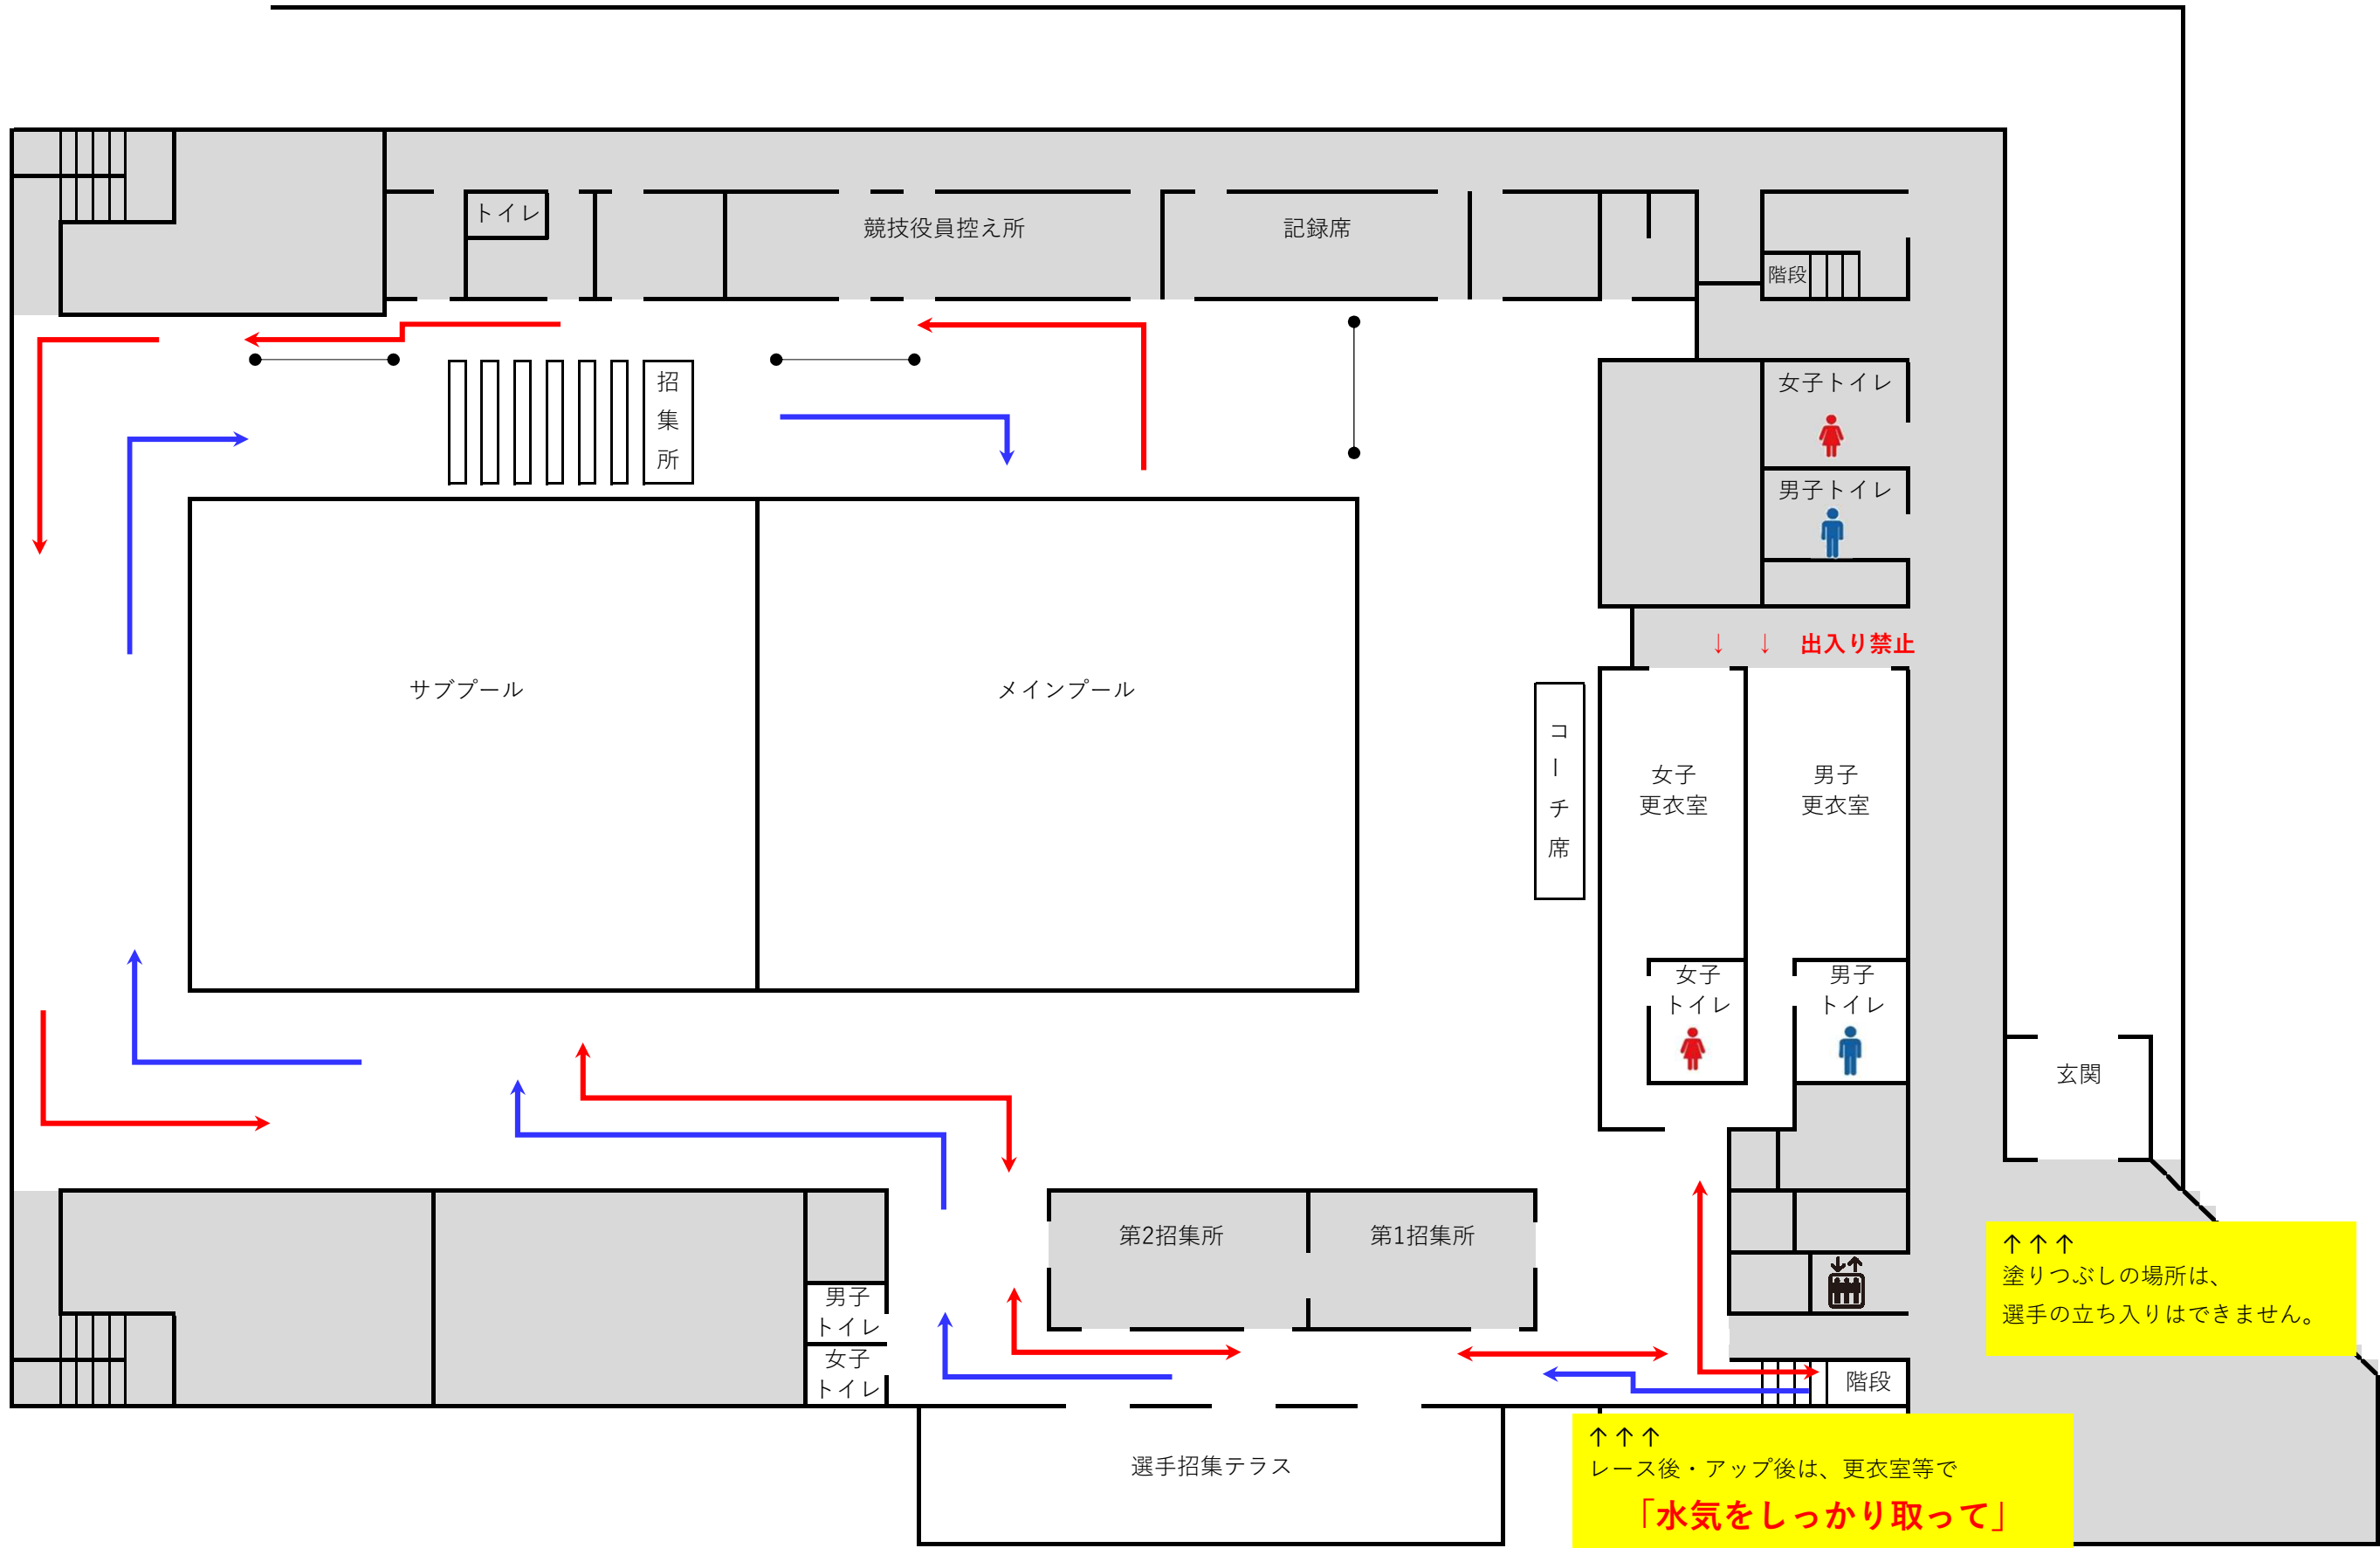

【第15回佐賀県春季水泳競技大会】 レース前後の選手導線 (2階)

【第15回佐賀県春季水泳競技大会】 レース前後の選手導線 (1階)

※ 今大会は、第1・第2招集所は使用しません。  
※ 監督会議を第1招集所で行います。