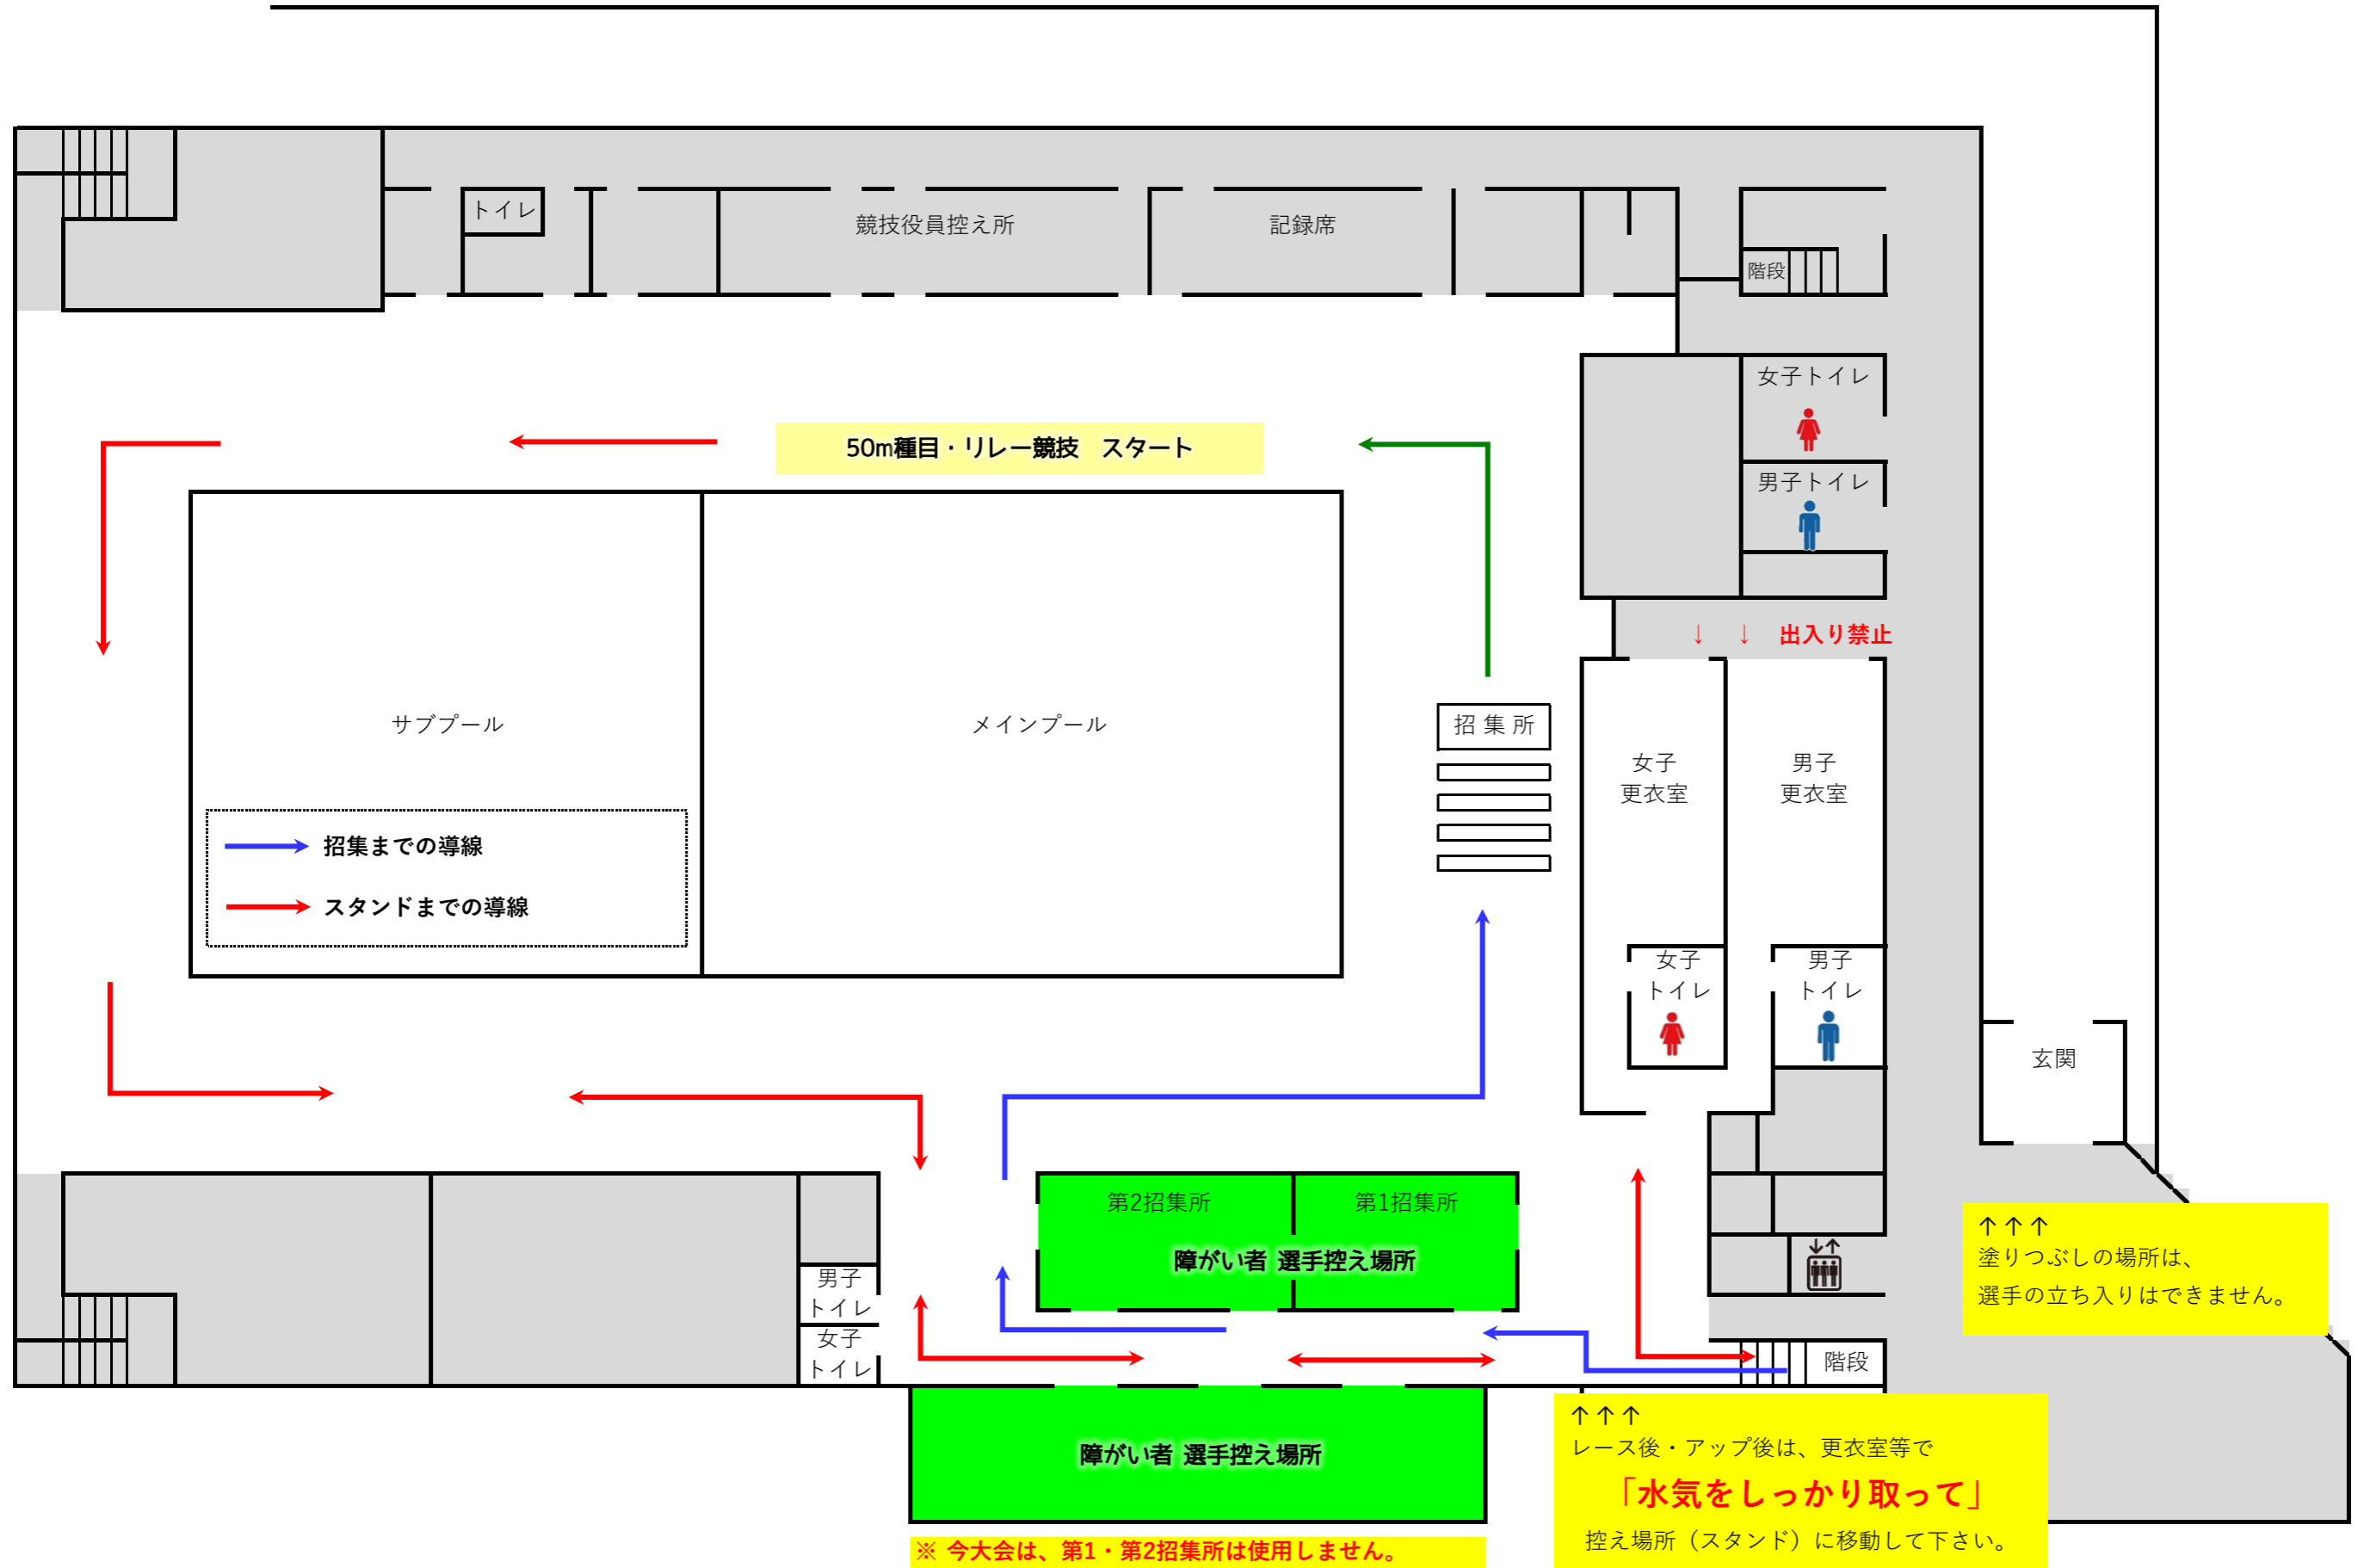

【第75回 県民スポーツ大会】 レース前後の選手導線・選手控え所 (2階)

【第75回 県民スポーツ大会】 アッププールの選手導線 (1階)

【第75回 県民スポーツ大会】 50m種目の選手導線 (1階)

【第75回 県民スポーツ大会】 25m種目の選手導線 (1階)