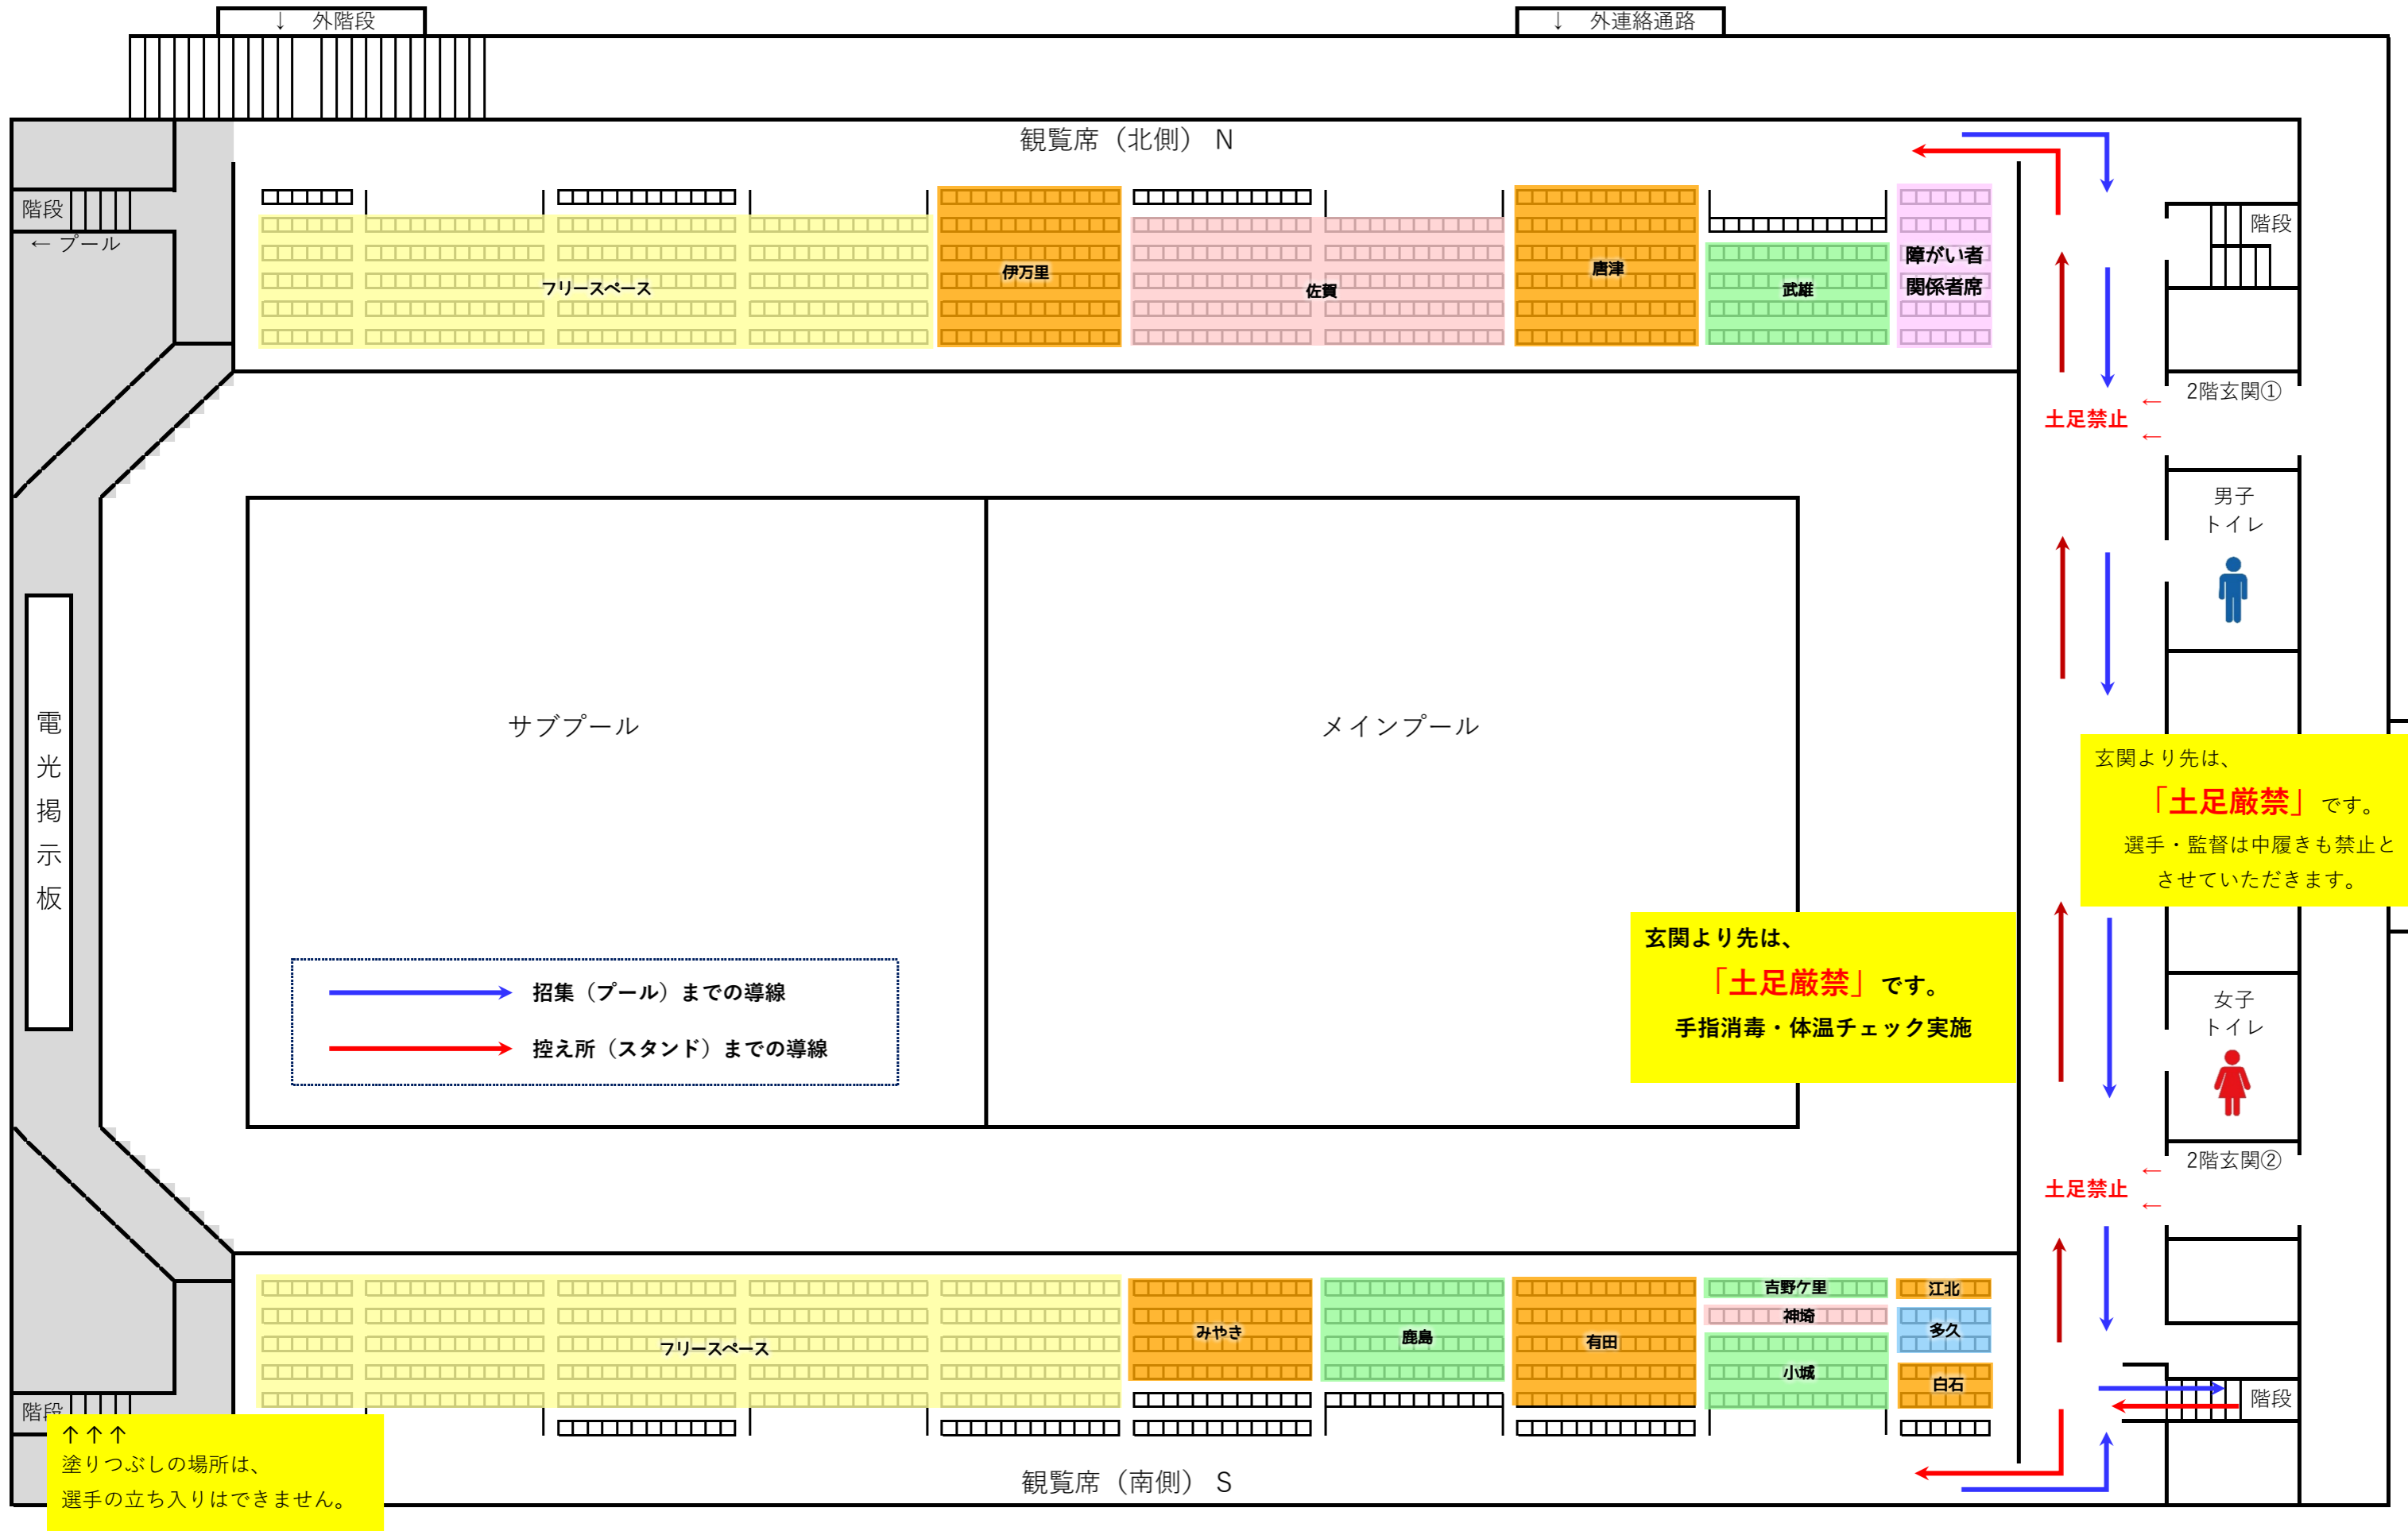

【第75回 県民スポーツ大会】 レース前後の選手導線・選手控え所 (2階)

【第75回 県民スポーツ大会】 アッププールの選手導線 (1階)

【第75回 県民スポーツ大会】 50m種目の選手導線 (1階)

【第75回 県民スポーツ大会】 25m種目の選手導線 (1階)