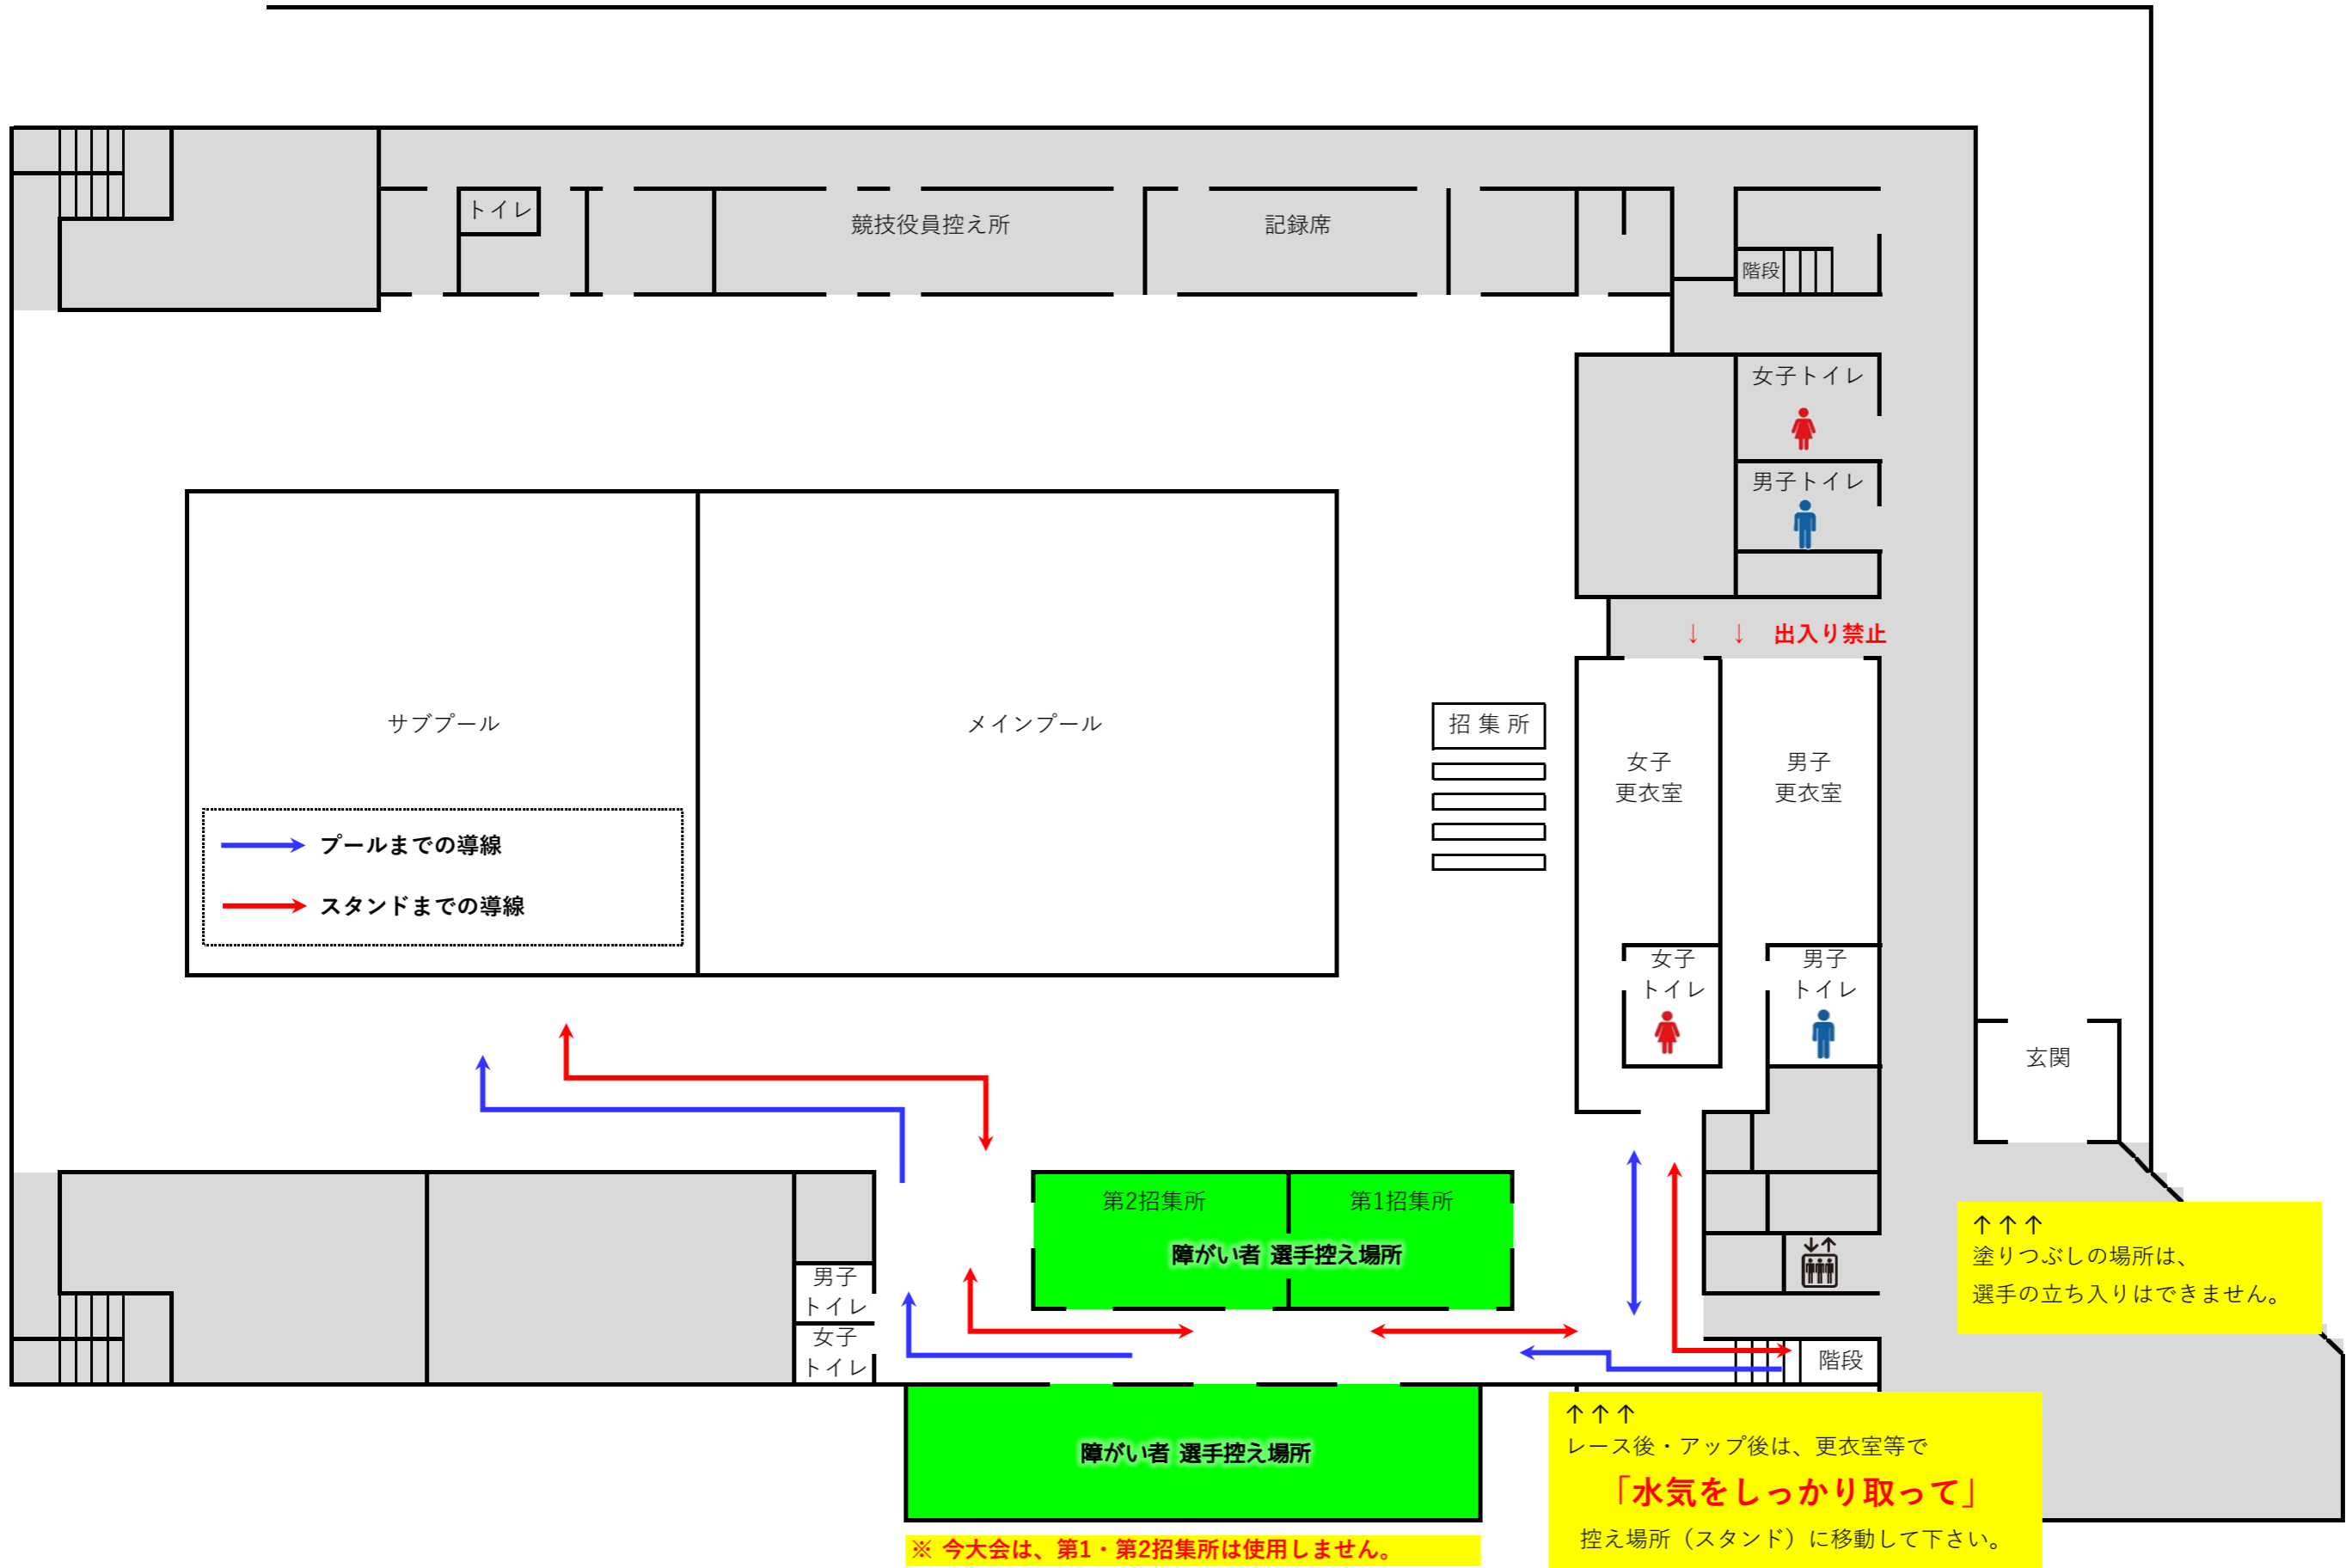

【第75回 県民スポーツ大会】 レース前後の選手導線・選手控え所 (2階)

【第75回 県民スポーツ大会】 アッププールの選手導線 (1階)

【第75回 県民スポーツ大会】 50m種目の選手導線 (1階)

【第75回 県民スポーツ大会】 25m種目の選手導線 (1階)